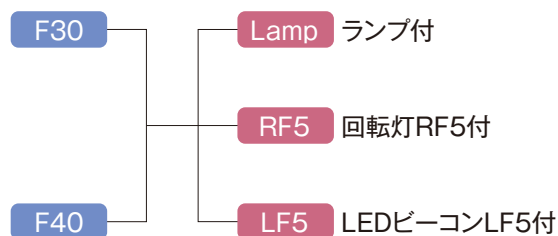

### ■小型モーターサイレン組合せ例

F30 with LAMP

F30 with LF5

形 式

形 式	基本周波数 (Hz)	音圧レベル (dB/1m)	電 源	定格 (min)	全高 (mm)	発音部径 (mm)	質量 (kg)
F30	1250	108dB	AC100V 0.55A AC220V 0.3A DC24V 2.7A	30	139	92	1.8
F40	930	109dB	AC100V 0.65A AC220V 0.35A DC24V 3.2A	30	139	109	2