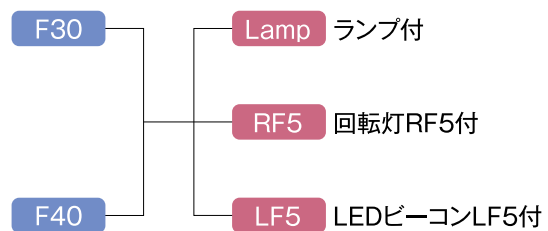

また、ランプ付、回転灯付、ストロボライト付、LEDビーコン付の製品もあり必要に応じて選択していただくことができます。

■小型モーターサイレン組合せ例

F30 with LAMP

F30 with LF5

形式

形式	基本周波数 (Hz)	音圧レベル (dB/1m)	電源	定格 (min)	全高 (mm)	発音部径 (mm)	質量 (kg)
F30	1250	108dB	AC100V 0.55A AC220V 0.3A DC24V 2.7A	30	139	92	1.8
F40	930	109dB	AC100V 0.65A AC220V 0.35A DC24V 3.2A	30	139	109	2