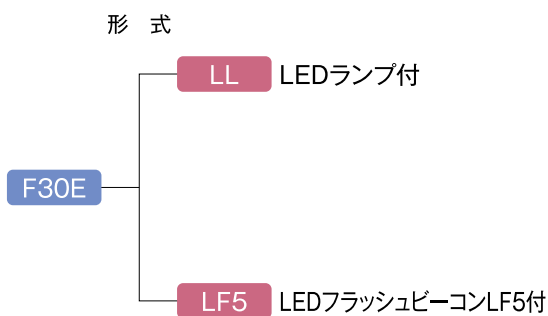

電子サイレン F30E **NEW**

Compact Electronic Siren F30E

F30E

当電子サイレンは従来の電動機式モーターサイレンと取り付け互換を持ち、小型軽量ながら、大幅な音圧アップ、低消費電力化を実現しました。独自の技術で、わずか5W程度の電力で112dBの大音量を出力することができます。また、音色も従来のモーターサイレンとほぼ同じで、内蔵のDIPスイッチで4種類の吹鳴パターンより1種類を選択可能です。また、EMC対策も実施しており、CEマークを取得しております。

オプションでLF5型フラッシュビーコン(回転灯表示も可)、LED表示灯を取り付けることができます。

■小型モーターサイレン組合せ例

形式	基本周波数 (Hz)	音圧レベル (dB/1m)	電源	定格 (min)	全高 (mm)	発音部径 (mm)	質量 (kg)
F30E	1250	112dB	AC100V 60mA AC220V 40mA DC24V 300mA	30	145	118	1.6

小型モータサイレン F30、F40シリーズ

Compact Motor Siren F30 and F40 Series

F30

IBUKI船内警報用モータサイレンは堅牢で故障が少なく、小型軽量で起動電流が少ないのが特徴です。モータサイレン独特の音を発し、注意を促します。当社では国産第1号のモータサイレンを開発してから現在まで改良を重ね、モータサイレンを作りつけてきました。長年の技術の蓄積により、非常に信頼性の高い製品となっております。

F30、F40形モータサイレンはサイズはほぼ同じですが、警報音の周波数が異なります。