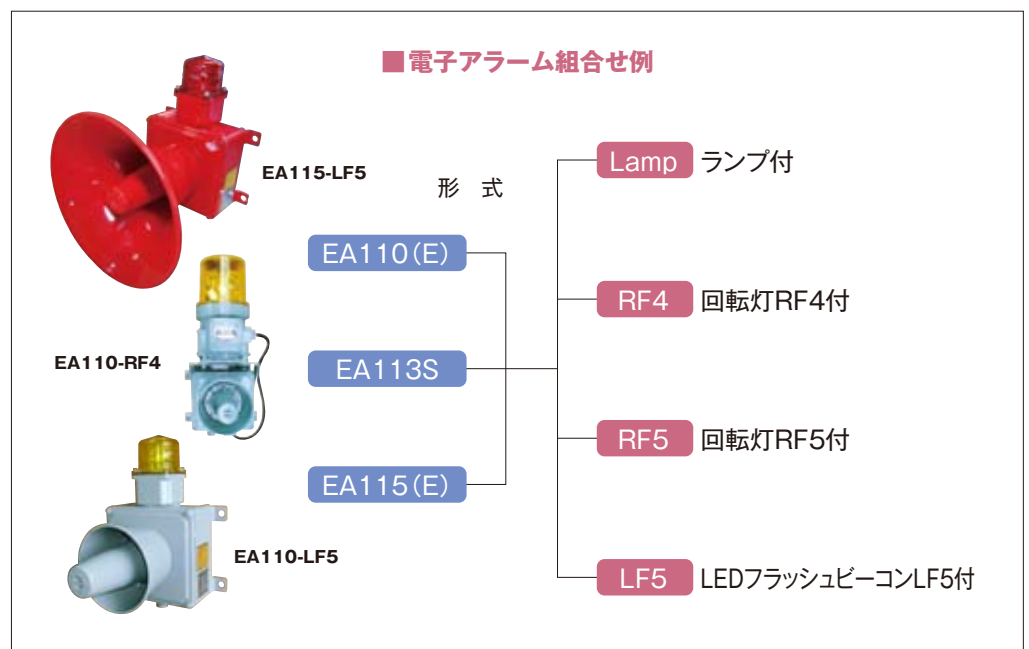

EA110

EA113S

EA115

NO.	音色
1	QUU QUU (Repeated)
2	PIPO PIPO (Repeated)
3	AS SIREN (Repeated)
4	AS SIREN (Continuous)
5	PI - (Continuous)
6	PO - (Continuous)
7	PI PI (Repeated)
8	PO PO (Repeated)

形式	保護等級	防水構造	音色	音圧レベル(dB/1m)	電源	全長(mm)	ラッパ径(mm)	質量(kg)
EA115	IP56	防水型	1音選択	115dB	AC220V 0.1A AC100V 0.2A DC24V 0.6A	308	310	5
EA115E			8音入					
EA113S	IP56	防水型	1音選択	113dB	AC220V 0.1A AC100V 0.2A DC24V 0.8A	260	152	2.5
EA110			1音選択					
EA110E			8音入					