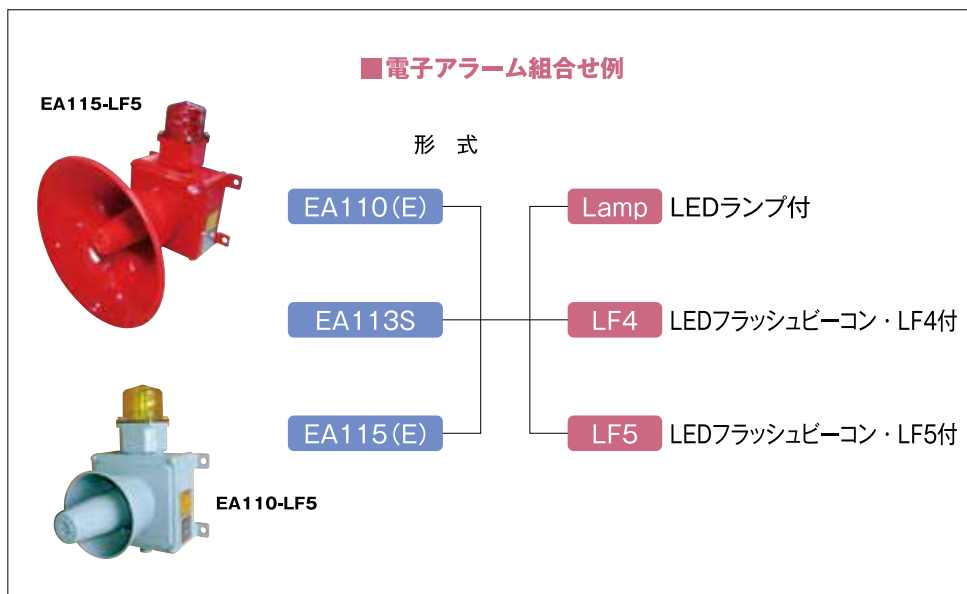

## 電子アラーム EAシリーズ Electronic Alarm EA Series

IBUKI警報用アラームはスピーカと発振器が一体となったコンパクトな警報装置で、電源を投入するだけで電子音ならではの多彩な音色を発音します。8種類の警報音の中からご希望の音色を選択していただけます。音色の切替は内部DIPスイッチで行うため、現地での音色変更が容易です。通常の1音入りに加えて8音入りの製品もございます。

音圧や防水構造等、多彩な機種を取り揃えております。LEDフラッシュピーコン・LEDランプ等の発光信号装置と組合せ、音と光による警報を同時に行うことができる製品もあります。下記組み合わせ例と合わせて、ご参照ください。

EA110

EA113S

EA115

NO.	音色
1	QUU QUU (Repeated)
2	PIPO PIPO (Repeated)
3	AS SIREN (Repeated)
4	AS SIREN (Continuous)
5	PI - (Continuous)
6	PO - (Continuous)
7	PI PI (Repeated)
8	PO PO (Repeated)

形式	保護等級	防水構造	音色	音圧レベル(dB/1m)	電源	全長(mm)	ラッパ径(mm)	質量(kg)			
EA115	IP56	防水型	1音選択	115dB	AC220V 0.1A AC100V 0.2A DC24V 0.6A	308	310	5			
EA115E			8音入								
EA113S			1音選択	113dB					260	152	2.5
EA110			1音選択	110dB					276	152	5
EA110E	8音入										