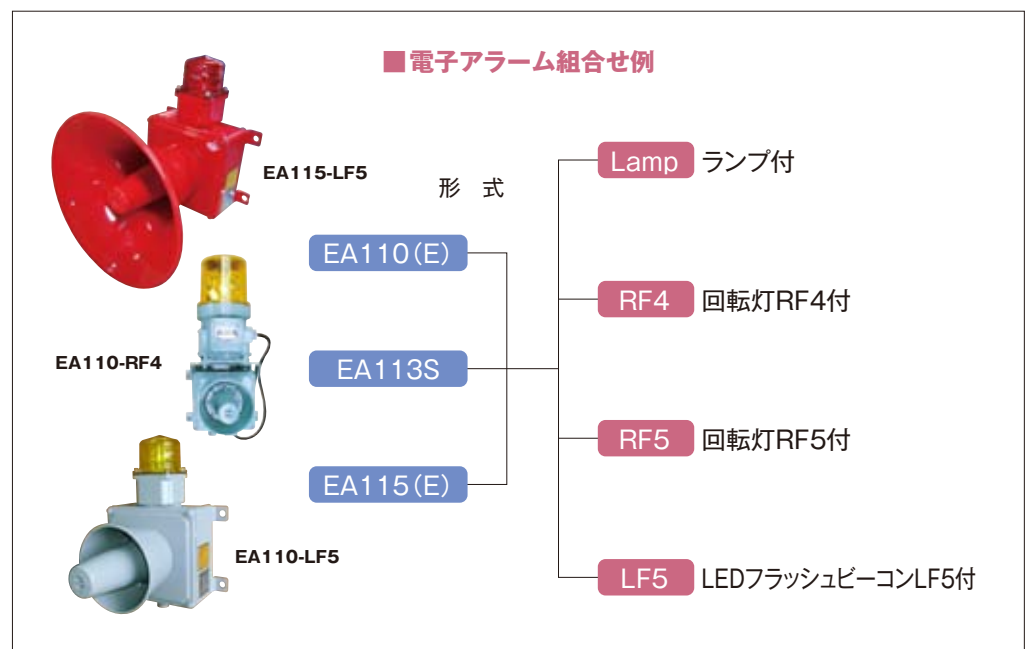

電子アラーム EAシリーズ Electronic Alarm EA Series

IBUKI警報用アラームはスピーカと発振器が一体となったコンパクトな警報装置で、電源を投入するだけで電子音ならではの多彩な音色を発音します。8種類の警報音の中からご希望の音色を選択していただけます。音色の切替は内部DIPスイッチで行うため、現地での音色変更が容易です。通常の1音入りに加えて8音入りの製品もございます。

音圧や防水構造等、多彩な機種を取り揃えております。また、回転灯やストロボライト等の発光信号装置と組合せ、音と光による警報を同時に行うことができる製品もあります。下記組み合わせ例と合わせて、ご参照ください。

EA110

EA113S

EA115

NO.	音色
1	QUU QUU (Repeated)
2	PIPO PIPO (Repeated)
3	AS SIREN (Repeated)
4	AS SIREN (Continuous)
5	PI - (Continuous)
6	PO - (Continuous)
7	PI PI (Repeated)
8	PO PO (Repeated)

形式	保護等級	防水構造	音色	音圧レベル(dB/1m)	電源	全長(mm)	ラッパ径(mm)	質量(kg)
EA115	IP56	防水型	1音選択	115dB	AC220V 0.1A AC100V 0.2A DC24V 0.6A	308	310	5
EA115E			8音入					
EA113S	IP56	防水型	1音選択	113dB	AC220V 0.1A AC100V 0.2A DC24V 0.8A	260	152	2.5
EA110			1音選択					
EA110E			8音入					