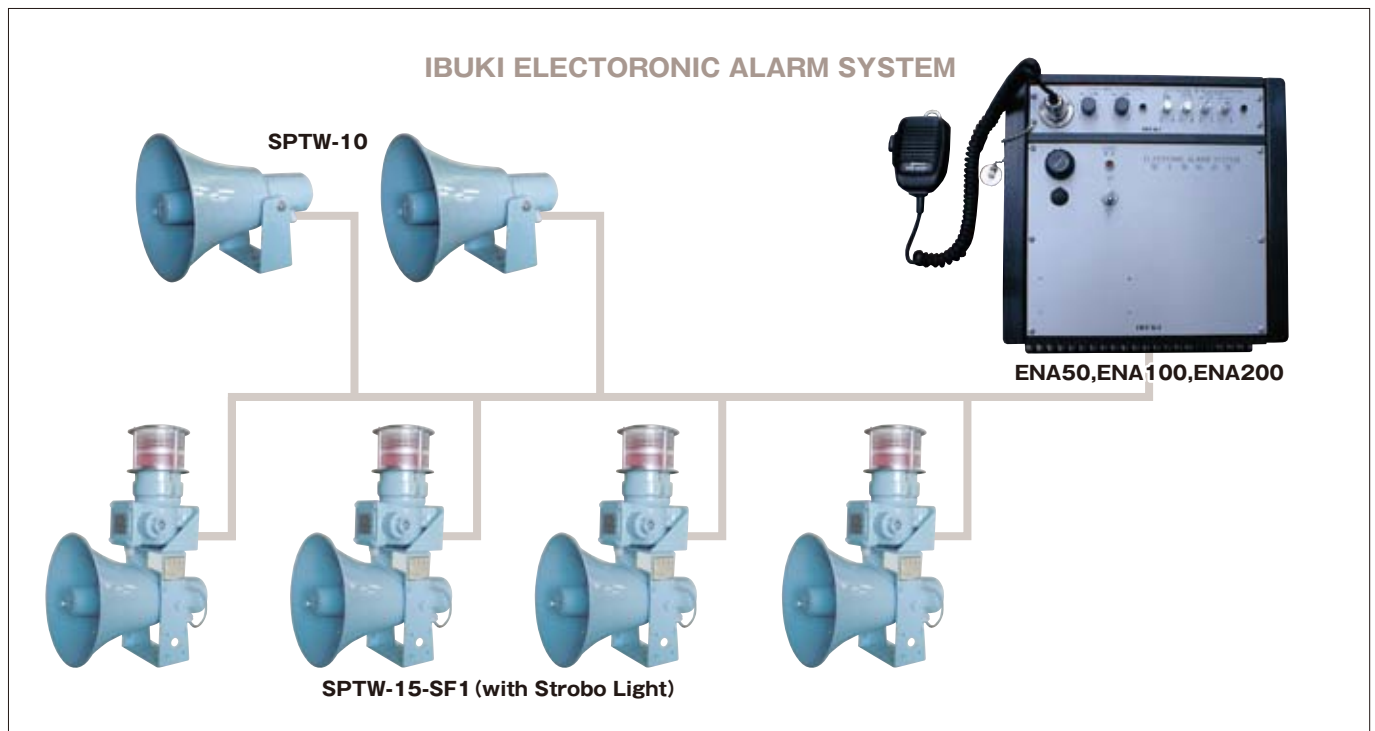

電子警報装置 ENAシリーズ & スピーカ SPTWシリーズ Electronic Alarm System ENA Series & Speakers SPTW Series

IBUKI電子警報装置はシステムの小型軽量化を可能にし、優れた信頼性を持った製品です。

ボリュームによる任意調整方式で高音、低音共に調整できる信号音と、フリッカ回路の組合せで、混合音、断続音、及び連続音などの5種類の信号を吹鳴することができます。また、マイクによる放送も行うことができます。

スピーカはIBUKI SPTWシリーズをご使用ください。スピーカは完全防水型で回転灯、ストロボライトによる発光信号を組合せて使用することができます。必要な出力によって数種類の機種の中から選択することができます。

電子警報装置 ENAシリーズ

形式	出力	電源	信号音の種類及び優先順位			信号音周波数	信号音断続回数
						ボリュームによる連続可変	
ENA-50	50W	AC100V 1φ AC220V 1φ DC24V	第1位	マイク放送	Pi : 高音 400~3600Hz Po : 低音 200~1200Hz	60~120/min	
ENA-100	100W		第2位	PiPo PiPo			(Reapeated)
			第3位	PiPi			(Reapeated)
			第4位	PoPo			(Reapeated)
ENA-200	200W		第5位	Pi			(Continuous)
			第6位	Po			(Continuous)