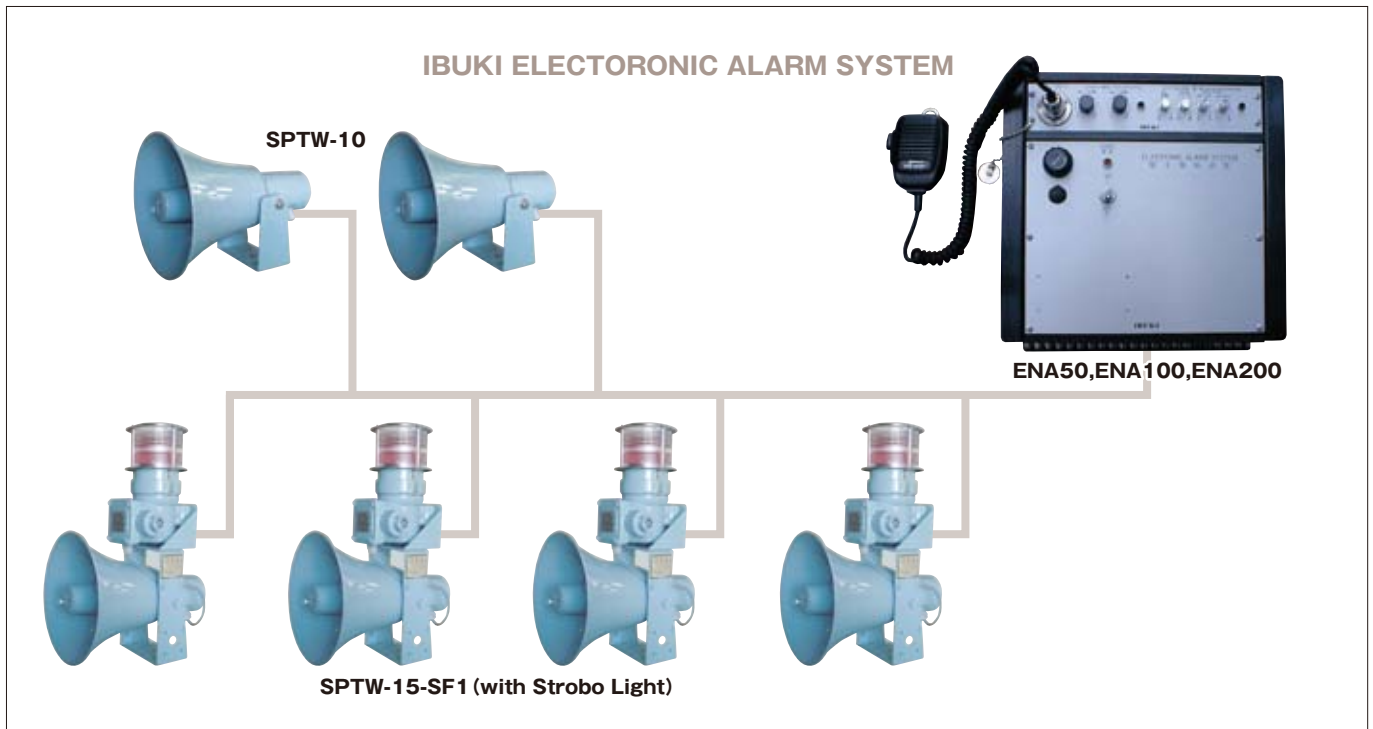

## 電子警報装置 ENAシリーズ & スピーカ SPTWシリーズ Electronic Alarm System ENA Series & Speakers SPTW Series

IBUKI電子警報装置はシステムの小型軽量化を可能にし、優れた信頼性を持った製品です。

ボリュームによる任意調整方式で高音、低音共に調整できる信号音と、フリッカ回路の組合せで、混合音、断続音、及び連続音などの5種類の信号を吹鳴することができます。また、マイクによる放送も行うことができます。

スピーカはIBUKI SPTWシリーズをご使用ください。スピーカは完全防水型で回転灯、ストロボライトによる発光信号を組合せて使用することができます。必要な出力によって数種類の機種の中から選択することができます。

### 電子警報装置 ENAシリーズ

形式	出力	電源	信号音の種類及び優先順位			信号音周波数	信号音断続回数
						ボリュームによる連続可変	
ENA-50	50W	AC100V 1φ AC220V 1φ DC24V	第1位	マイク放送	Pi : 高音 400~3600Hz Po : 低音 200~1200Hz	60~120/min	
ENA-100	100W		第2位	PiPo PiPo			(Reapeated)
			第3位	PiPi			(Reapeated)
			第4位	PoPo			(Reapeated)
			第5位	Pi			(Continuous)
ENA-200	200W		第6位	Po			(Continuous)