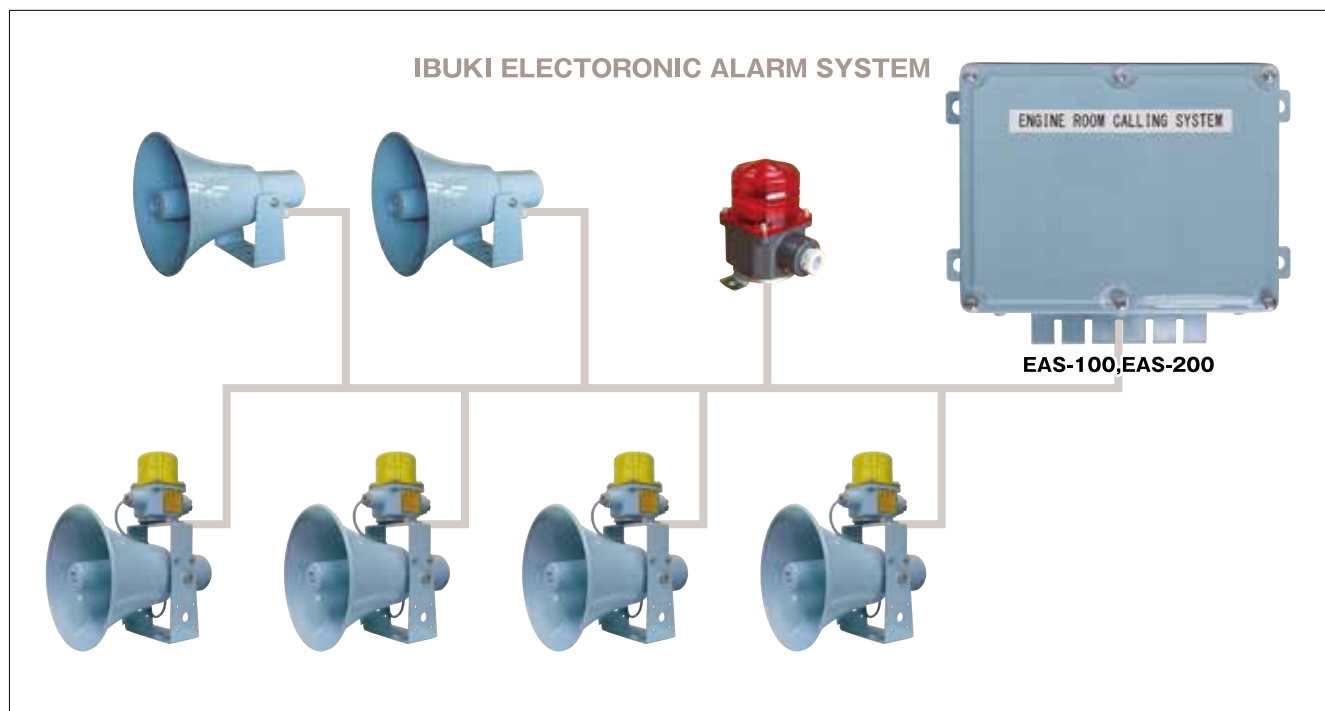

電子警報装置 EASシリーズ

Electronic Alarm System EAS Series

IBUKI電子警報装置は小型軽量で、高い信頼性を持つ製品です。外部信号により8種類の警報音を発することができます。また、スピーカ出力、LEDビーコン出力は各3回路独立制御が可能で、入力信号によってスピーカ及びLEDビーコンを切り替えることで、より効率的な警報システムを構築することができます。スピーカはIBUKI MARINE TONEシリーズが使用可能です。

電子警報装置 EASシリーズ

形式	出力	電源	信号音の種類及び優先順位			信号音周波数	信号音断続回数
						ボリュームによる連続可変	
EAS-100	100W	AC100V 1Φ AC220V 1Φ DC24V	第1位	Quu Quu	(Repeated)	Pi : 高音 400~3600Hz Po : 低音 200~1200Hz	60~120/min
			第2位	PIPO PIPO	(Repeated)		
			第3位	AS SIREN	(Repeated)		
			第4位	AS SIREN	(Continuous)		
			第5位	PI —	(Continuous)		
			第6位	PO —	(Continuous)		
EAS-200	200W		第7位	PI PI	(Repeated)		
			第8位	PO PO	(Repeated)		

汽笛・航海設備

船舶用警報装置

船橋航海当直警報装置

船用LED照明

各種船用接続箱

船用スピーカ

海洋警報装置