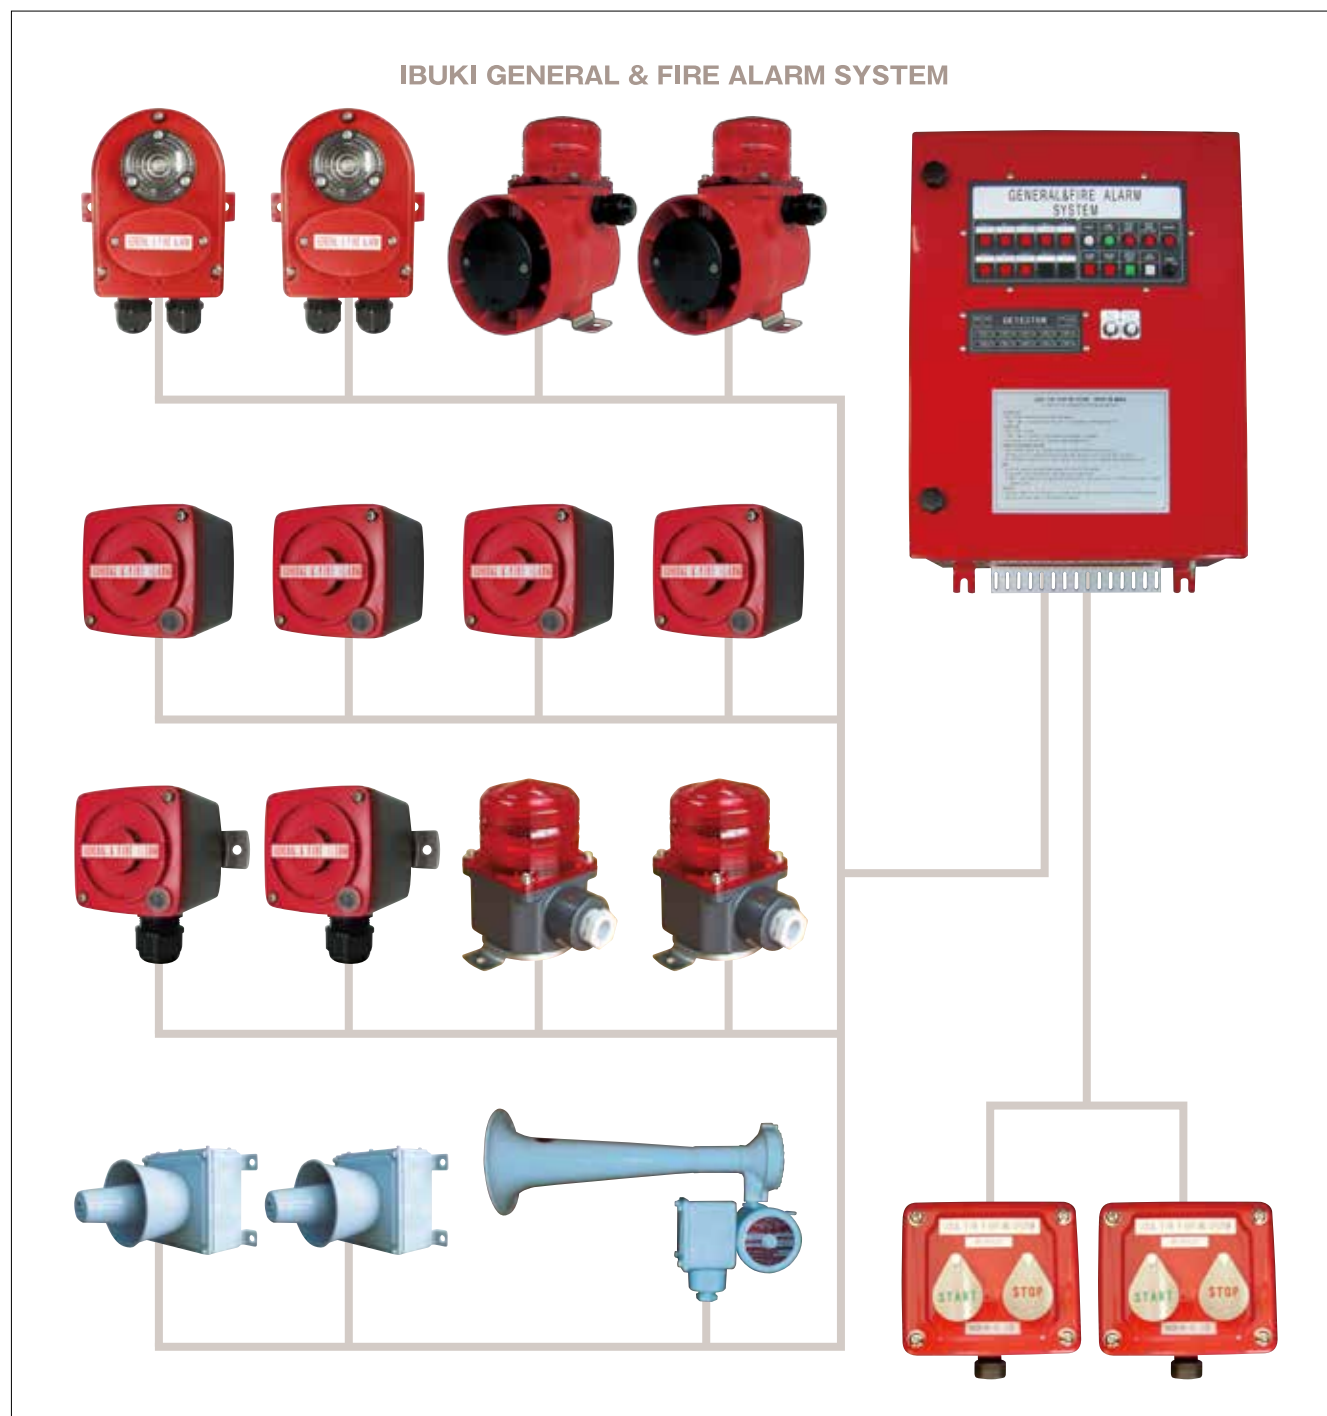

# リレーボックス

## Relay Boxes

IBUKI警報装置を制御する各種リレーボックスの設計、製作を行なっております。専用基盤を使用したGENERAL & FIRE ALARM リレーボックスを初めとし、あらゆる制御ボックスを製造することが可能です。周辺機器としてスイッチボックス、延長表示盤等もご要求の使用にあわせ、設計、製作いたしますのでお問い合わせください。

IBUKI警報装置と組み合わせて効率的な警報システムを構築することができます。

- 汽笛・航海設備
- 船舶用警報装置
- 船橋航海当直警報装置
- 船用LED照明
- 各種船用接続箱
- 船用スピーカ
- 海洋警報装置