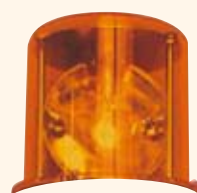

回転灯 RFシリーズ

Rotating Lights RF Series

IBUKI回転灯はギア駆動方式による回転機構を持った回転灯です。

ギア駆動方式のため、ベルト駆動方式の回転灯等に見られた長期間使用による閃光回数の増減が全くなく、長期間同じ状態でお使いいただけます。

RF4は完全防水型大型回転灯で塩水がかかるような船外でも安心してお使いいただけます。RF5は小型軽量の回転灯でスペースを取らないため、様々な場所にご使用いただけます。単独で可視信号として使用するだけでなく、他のIBUKI警報装置と組み合わせて使用することができます。また、RF4、RF5共にグローブ色（発光色）も5種類の中から選択していただけます。

ワット数の大きなランプも用意しておりますので、標準品以外のランプをご希望の場合にはお問い合わせください。

RF4

RF5

形 式	保護等級	閃光回数	ラ ン プ	電 源	全高(mm)	グローブ径(mm)	質量(kg)
RF4	IP56	120/min	30W	AC100V 0.7A AC220V 0.3A DC24V 1.4A	309	150	4.2
RF5	IP56	140/min	10W	AC100V 0.2A AC220V 0.1A DC24V 0.5A	172	80	0.8

GLOBE COLORS

Red

Yellow

Green

Amber

Blue