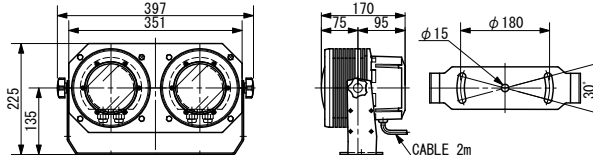

Spec & Outline

仕様及び外形図

型式	FLD-500	FLD-1000	FLD-2000	FLD-3000	
光源全光束	4500lm	11000lm	22000lm	33000lm	
電源電圧	AC100-110V/220-230V				
消費電力	40W	75W	150W	225W	
電流※1	0.5A/0.3A	0.9A/0.5A	1.9A/1.0A	2.7A/1.5A	
最大光軸光度 ※2	W1	7600cd	14000cd	28000cd	42000cd
	W2	4200cd	6700cd	13400cd	20100cd
	W3	2600cd	5200cd	10400cd	15600cd
	W4	1800cd	3600cd	7200cd	10800cd
保護等級	IP56				
質量	2.3kg	4.7kg	10kg	15kg	

※1 AC100V時/AC220V時

※2 FLD-500 各レンズ1/2ビーム角 W1(40deg.) W2(55deg.) W3(80deg.) W4(120deg.)
FLD-1000 各レンズ1/2ビーム角 W1(40deg.) W2(70deg.) W3(90deg.) W4(120deg.)

IBUKI KOGYO CO., LTD.

伊吹工業株式会社

本社

〒535-0031 大阪府大阪市旭区高殿1丁目7番28号

TEL 06-6922-5115 FAX 06-6924-3567

E-Mail ibukimk@ibukikogyo.co.jp

東京営業所

〒101-0041 東京都千代田区神田須田町1丁目22番5F

TEL 03-3251-4153 FAX 03-3251-4158

E-Mail ibukitko@ibukikogyo.co.jp

FLD-500

FLD-1000

FLD-2000

FLD-3000