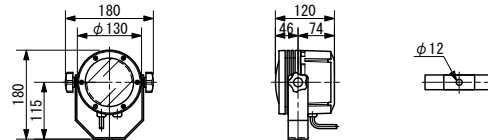

Spec & Outline

仕様及び外形図

型式	FLD-500	FLD-1000	FLD-2000	FLD-3000	
光源全光束	4500lm	11000lm	22000lm	33000lm	
電源電圧	AC100-110V/220-230V				
消費電力	40W	75W	150W	225W	
電流※1	0.5A/0.3A	0.9A/0.5A	1.9A/1.0A	2.7A/1.5A	
最大光軸光度 ※2	W1	7600cd	14000cd	28000cd	42000cd
	W2	4200cd	6700cd	13400cd	20100cd
	W3	2600cd	5200cd	10400cd	15600cd
	W4	1800cd	3600cd	7200cd	10800cd
保護等級	IP56				
質量	2.3kg	4.7kg	10kg	15kg	

※1 AC100V時/AC220V時

※2 FLD-500 各レンズ1/2ビーム角 W1(40deg.) W2(55deg.) W3(80deg.) W4(120deg.)
FLD-1000 各レンズ1/2ビーム角 W1(40deg.) W2(70deg.) W3(90deg.) W4(120deg.)

IBUKI KOGYO CO., LTD.

伊吹工業株式会社

本社

〒535-0031 大阪府大阪市旭区高殿1丁目7番28号

TEL 06-6922-5115 FAX 06-6924-3567

E-Mail ibukimk@ibukikogyo.co.jp

東京営業所

〒101-0041 東京都千代田区神田須田町1丁目22番5F

TEL 03-3251-4153 FAX 03-3251-4158

E-Mail ibukitko@ibukikogyo.co.jp

FLD-500

FLD-1000

FLD-2000

FLD-3000