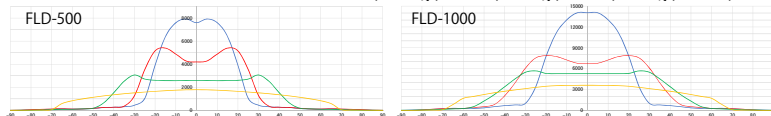

Spec & Outline

仕様及び外形図

型式	FLD-500	FLD-1000	FLD-2000	FLD-3000	
光源全光束	4500lm	11000lm	22000lm	33000lm	
電源電圧	AC100-110V/220-230V				
消費電力	40W	75W	150W	225W	
電流※1	0.5A/0.3A	0.9A/0.5A	1.9A/1.0A	2.7A/1.5A	
最大光軸光度 ※2	W1	7600cd	14000cd	28000cd	42000cd
	W2	4200cd	6700cd	13400cd	20100cd
	W3	2600cd	5200cd	10400cd	15600cd
	W4	1800cd	3600cd	7200cd	10800cd
保護等級	IP56				
質量	2.3kg	4.7kg	10kg	15kg	

※1 AC100V時/AC220V時

※2 FLD-500 各レンズ1/2ビーム角 W1(40deg.) W2(55deg.) W3(80deg.) W4(120deg.)
FLD-1000 各レンズ1/2ビーム角 W1(40deg.) W2(70deg.) W3(90deg.) W4(120deg.)