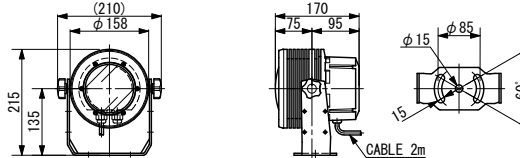

Spec & Outline

仕様及び外形図

型式	FLD-500	FLD-1000	FLD-2000	FLD-3000	
光源全光束	4500lm	11000lm	22000lm	33000lm	
電源電圧	AC100-110V/220-230V				
消費電力	40W	75W	150W	225W	
電流※1	0.5A/0.3A	0.9A/0.5A	1.9A/1.0A	2.7A/1.5A	
最大光軸光度 ※2	W1	7600cd	14000cd	28000cd	42000cd
	W2	4200cd	6700cd	13400cd	20100cd
	W3	2600cd	5200cd	10400cd	15600cd
	W4	1800cd	3600cd	7200cd	10800cd
保護等級	IP56				
質量	2.3kg	4.7kg	10kg	15kg	

※1 AC100V時/AC220V時

※2 FLD-500 各レンズ1/2ビーム角 W1(40deg.) W2(55deg.) W3(80deg.) W4(120deg.)
FLD-1000 各レンズ1/2ビーム角 W1(40deg.) W2(70deg.) W3(90deg.) W4(120deg.)

IBUKI KOGYO CO., LTD.

伊吹工業株式会社

本社

〒535-0031 大阪府大阪市旭区高殿1丁目7番28号

TEL 06-6922-5115 FAX 06-6924-3567

E-Mail ibukimk@ibukikogyo.co.jp

東京営業所

〒101-0041 東京都千代田区神田須田町1丁目22番5F

TEL 03-3251-4153 FAX 03-3251-4158

E-Mail ibukitko@ibukikogyo.co.jp

FLD-500

FLD-1000

FLD-2000

FLD-3000