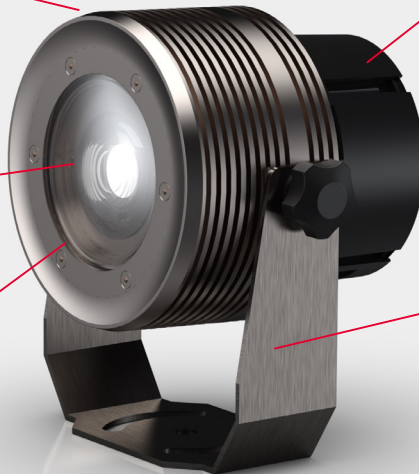

TOUGHNESS SMALL ～ その美しいかたちが高性能の証です

NAUTILIGHT
LIGHTING

Features of New FLD Series

NEW FLD シリーズは 2020 年の水銀規制に対応した LED 照明です。

従来から広く船舶に用いられてきた水銀灯の代替品として使用できるよう、広い配光と大光量の両立を図りました。

専用に設計されたレンズを使用することで、照射範囲に合わせた配光を選択することができる、フレキシビリティも備えています。

マシンカットアルミニウムボディ

熱伝導性に優れたアルミニウム素材を厳選し、マシンカットで仕上げました。耐食性、絶縁性に優れ、かつ熱放射を高める特殊表面処理を行うことで、飛躍的な性能向上を実現しました。

ハイパワー LED ユニット

1 万ルーメンもの大光束を発する LED ユニットを採用しました。従来複数個使用していた LED ユニートを 1 個にまとめることで、光学性能を高めています。

専用設計レンズ

異なる配光パターンを持つ 4 種類のレンズを専用に開発しました。専用設計レンズを入れ替えることで、用途に合わせた配光を選択していただくことができます。レンズ及びグローブは耐侯性、耐衝撃性に優れたポリカーボネート製。オプションでグレア低減用グローブも選択いただけます。

一体型制御ユニット

大光量の源である制御ユニットは NEW FLD シリーズ用に新たに設計しました。

電源電圧変動にも強く、常に一定の光量を LED から引き出します。起動時の突入電流を制限する回路を組み込むことで、制御側の負荷を軽減します。

LED ユニットと熱分離を行い、LED から発生した熱が、制御器に伝わることで生じる制御器の劣化を完全に防止しています。

ジャンクションボックス (オプション)

電源ケーブルは 2m のキャプタイヤコードが付属していますが、オプションでジャンクションボックスを取り付けることができます。(FLD-500 を除く)

取付足は耐久性に優れたステンレス製。

Smart Connection System

オプションのスマートリレーユニットを取り付けることで、省配線システムを構築することができます。専用のスイッチパネルを使用することで、1本の線に接続された複数のフラッドライトを独立して点灯制御することができます。(最大 8 系統 30 台まで) 投光器制御の新しいご提案です。詳細はお問い合わせください。

Spec & Outline