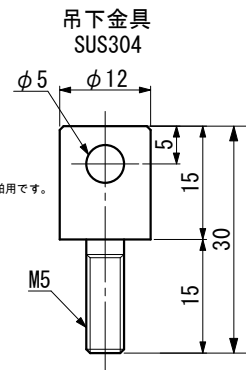

NLS□-□□	LED NAVIGATION LIGHT	For the vessel length less than 20m	OUTLINE VIEW	MASS 質量
	LED船灯 20m未満の船舶用	20m未満の船舶用 両色灯は全長12m未満の船舶用	外形図	0.2 kg
SOURCE 電源	DC10 V~30 V		PROTECTION GRADE 保護等級	IP56

種別	灯色	型式	光達距離 (海里)	射光角度 (deg.)	消費電力 (W)	
第三種マスト灯	白	NLSM-3W	3	225	4.5	5161
第二種舷灯(紅)	赤	NLSG-2R	2	112.5	2	5162
第二種舷灯(緑)	緑	NLSG-2G	2	112.5	2	5163
第二種両色灯	赤/緑	NLSW-2B	1	112.5	3	5169
第二種船尾灯	白	NLSS-2W	2	135	3	5164
第二種白灯	白	NLSA-2W	2	360	4.5	5165
第二種紅灯	赤	NLSA-2R	2	360	3	5166
第二種緑灯	緑	NLSA-2G	2	360	3	5167
第二種引船灯	黄	NLST-2Y	2	135	3	5168

紅灯付属品

＜ご注意＞
両色灯は全長12m未満の船舶用です。

			NAUTILIGHT NAVI LED NAVIGATION LIGHT IBUKI KOGYO CO. LTD. 伊吹工業株式会社		D. W. N.	N. Tanaka	DATE	DEC. -21. 2022
					C. K. D.	Y. Ueda	SCALE	1/1
DATE	REV.	REMARKS			C. K. D.		DWG. NO	ibk-06030401