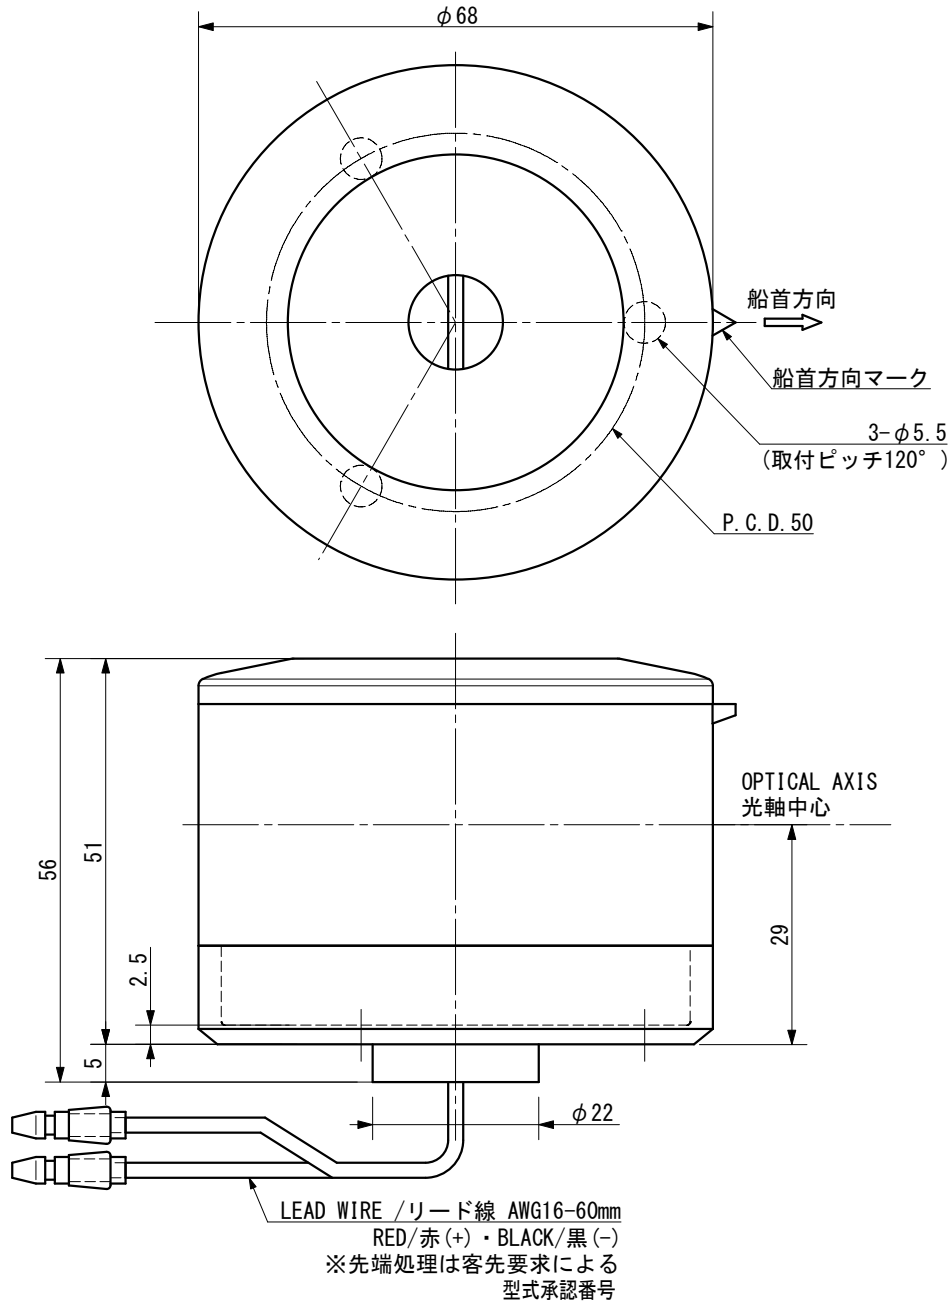

NLS□-□□	LED NAVIGATION LIGHT	For the vessel length less than 20m	OUTLINE VIEW	MASS 質量
	LED船灯 20m未満の船舶用	20m未満の船舶用 両色灯は全長12m未満の船舶用	外形図	0.2 kg
SOURCE 電源	DC10 V~30 V		PROTECTION GRADE 保護等級	IP56

種別	灯色	型式	光達距離 (海里)	射光角度 (deg.)	消費電力 (W)	
第三種マスト灯	白	NLSM-3W	3	225	4.5	5161
第二種舷灯(紅)	赤	NLSG-2R	2	112.5	2	5162
第二種舷灯(緑)	緑	NLSG-2G	2	112.5	2	5163
第二種両色灯	赤/緑	NLSW-2B	1	112.5	3	5169
第二種船尾灯	白	NLSS-2W	2	135	3	5164
第二種白灯	白	NLSA-2W	2	360	4.5	5165
第二種紅灯	赤	NLSA-2R	2	360	3	5166
第二種緑灯	緑	NLSA-2G	2	360	3	5167
第二種引船灯	黄	NLST-2Y	2	135	3	5168

紅灯付属品

＜ご注意＞
両色灯は全長12m未満の船舶用です。

			NAUTILIGHT NAVI LED NAVIGATION LIGHT IBUKI KOGYO CO. LTD. 伊吹工業株式会社		D. W. N.	N. Tanaka	DATE	DEC. -21. 2022
					C. K. D.	Y. Ueda	SCALE	1/1
DATE	REV.	REMARKS			C. K. D.		DWG. NO	ibk-06030401