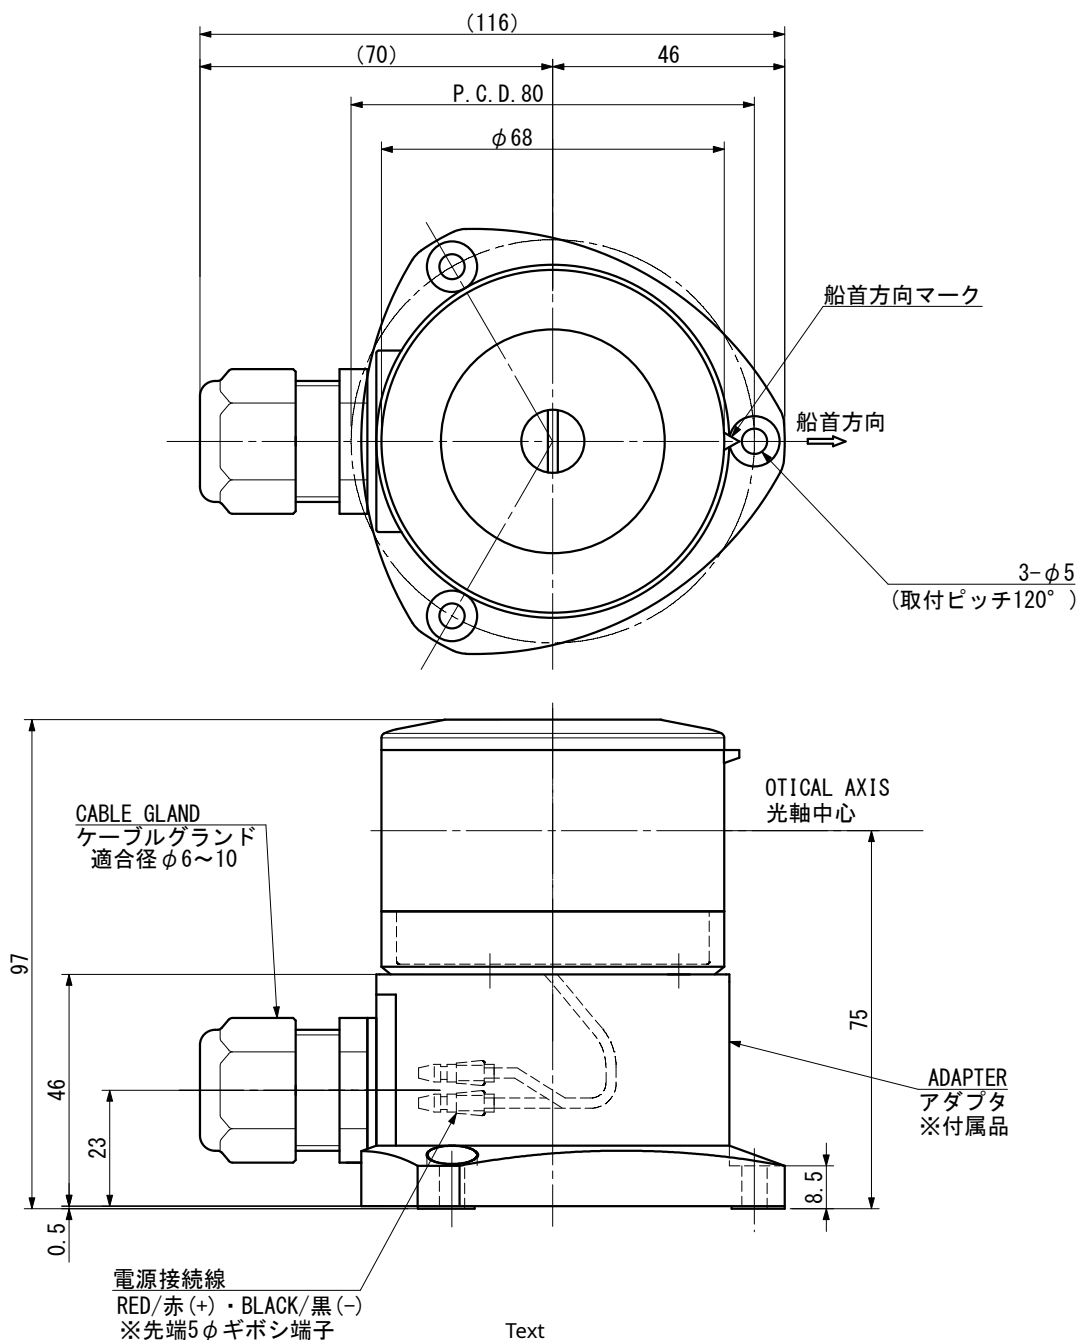

NLS□-□□	LED NAVIGATION LIGHT	For the vessel length less than 20m	OUTLINE VIEW	MASS 質量
	LED船灯 WITH ADAPTER/アダプタ付	20m未満の船舶用 両色灯は全長12m未満の船舶用	外形図	0.4 kg
SOURCE 電源	DC10 V~30 V		PROTECTION GRADE 保護等級	IP56

種別	灯色	型式	光達距離 (海里)	射光角度 (deg.)	消費電力 (W)	型式承認番号
第三種マスト灯	白	NLSM-3W	3	225	4.5	5161
第二種舷灯(紅)	赤	NLSG-2R	2	112.5	2	5162
第二種舷灯(緑)	緑	NLSG-2G	2	112.5	2	5163
第二種両色灯	赤/緑	NLSW-2B	1	112.5	3	5169
第二種白灯	白	NLSA-2W	2	360	4.5	5165
第二種紅灯	赤	NLSA-2R	2	360	3	5166
第二種緑灯	緑	NLSA-2G	2	360	3	5167

\* ご注意  
両色灯は全長12m未満の船舶用

		<b>NAUTILIGHT</b> NAVI LED NAVIGATION LIGHT		D. W. N.	N. Tanaka	DATE	DEC. -21. 2022
				C. K. D.	Y. Ueda	SCALE	2/3
DATE	REV.	REMARKS	IBUKI KOGYO CO. LTD. 伊吹工業株式会社		C. K. D.	DWG. NO	ibk-06031301